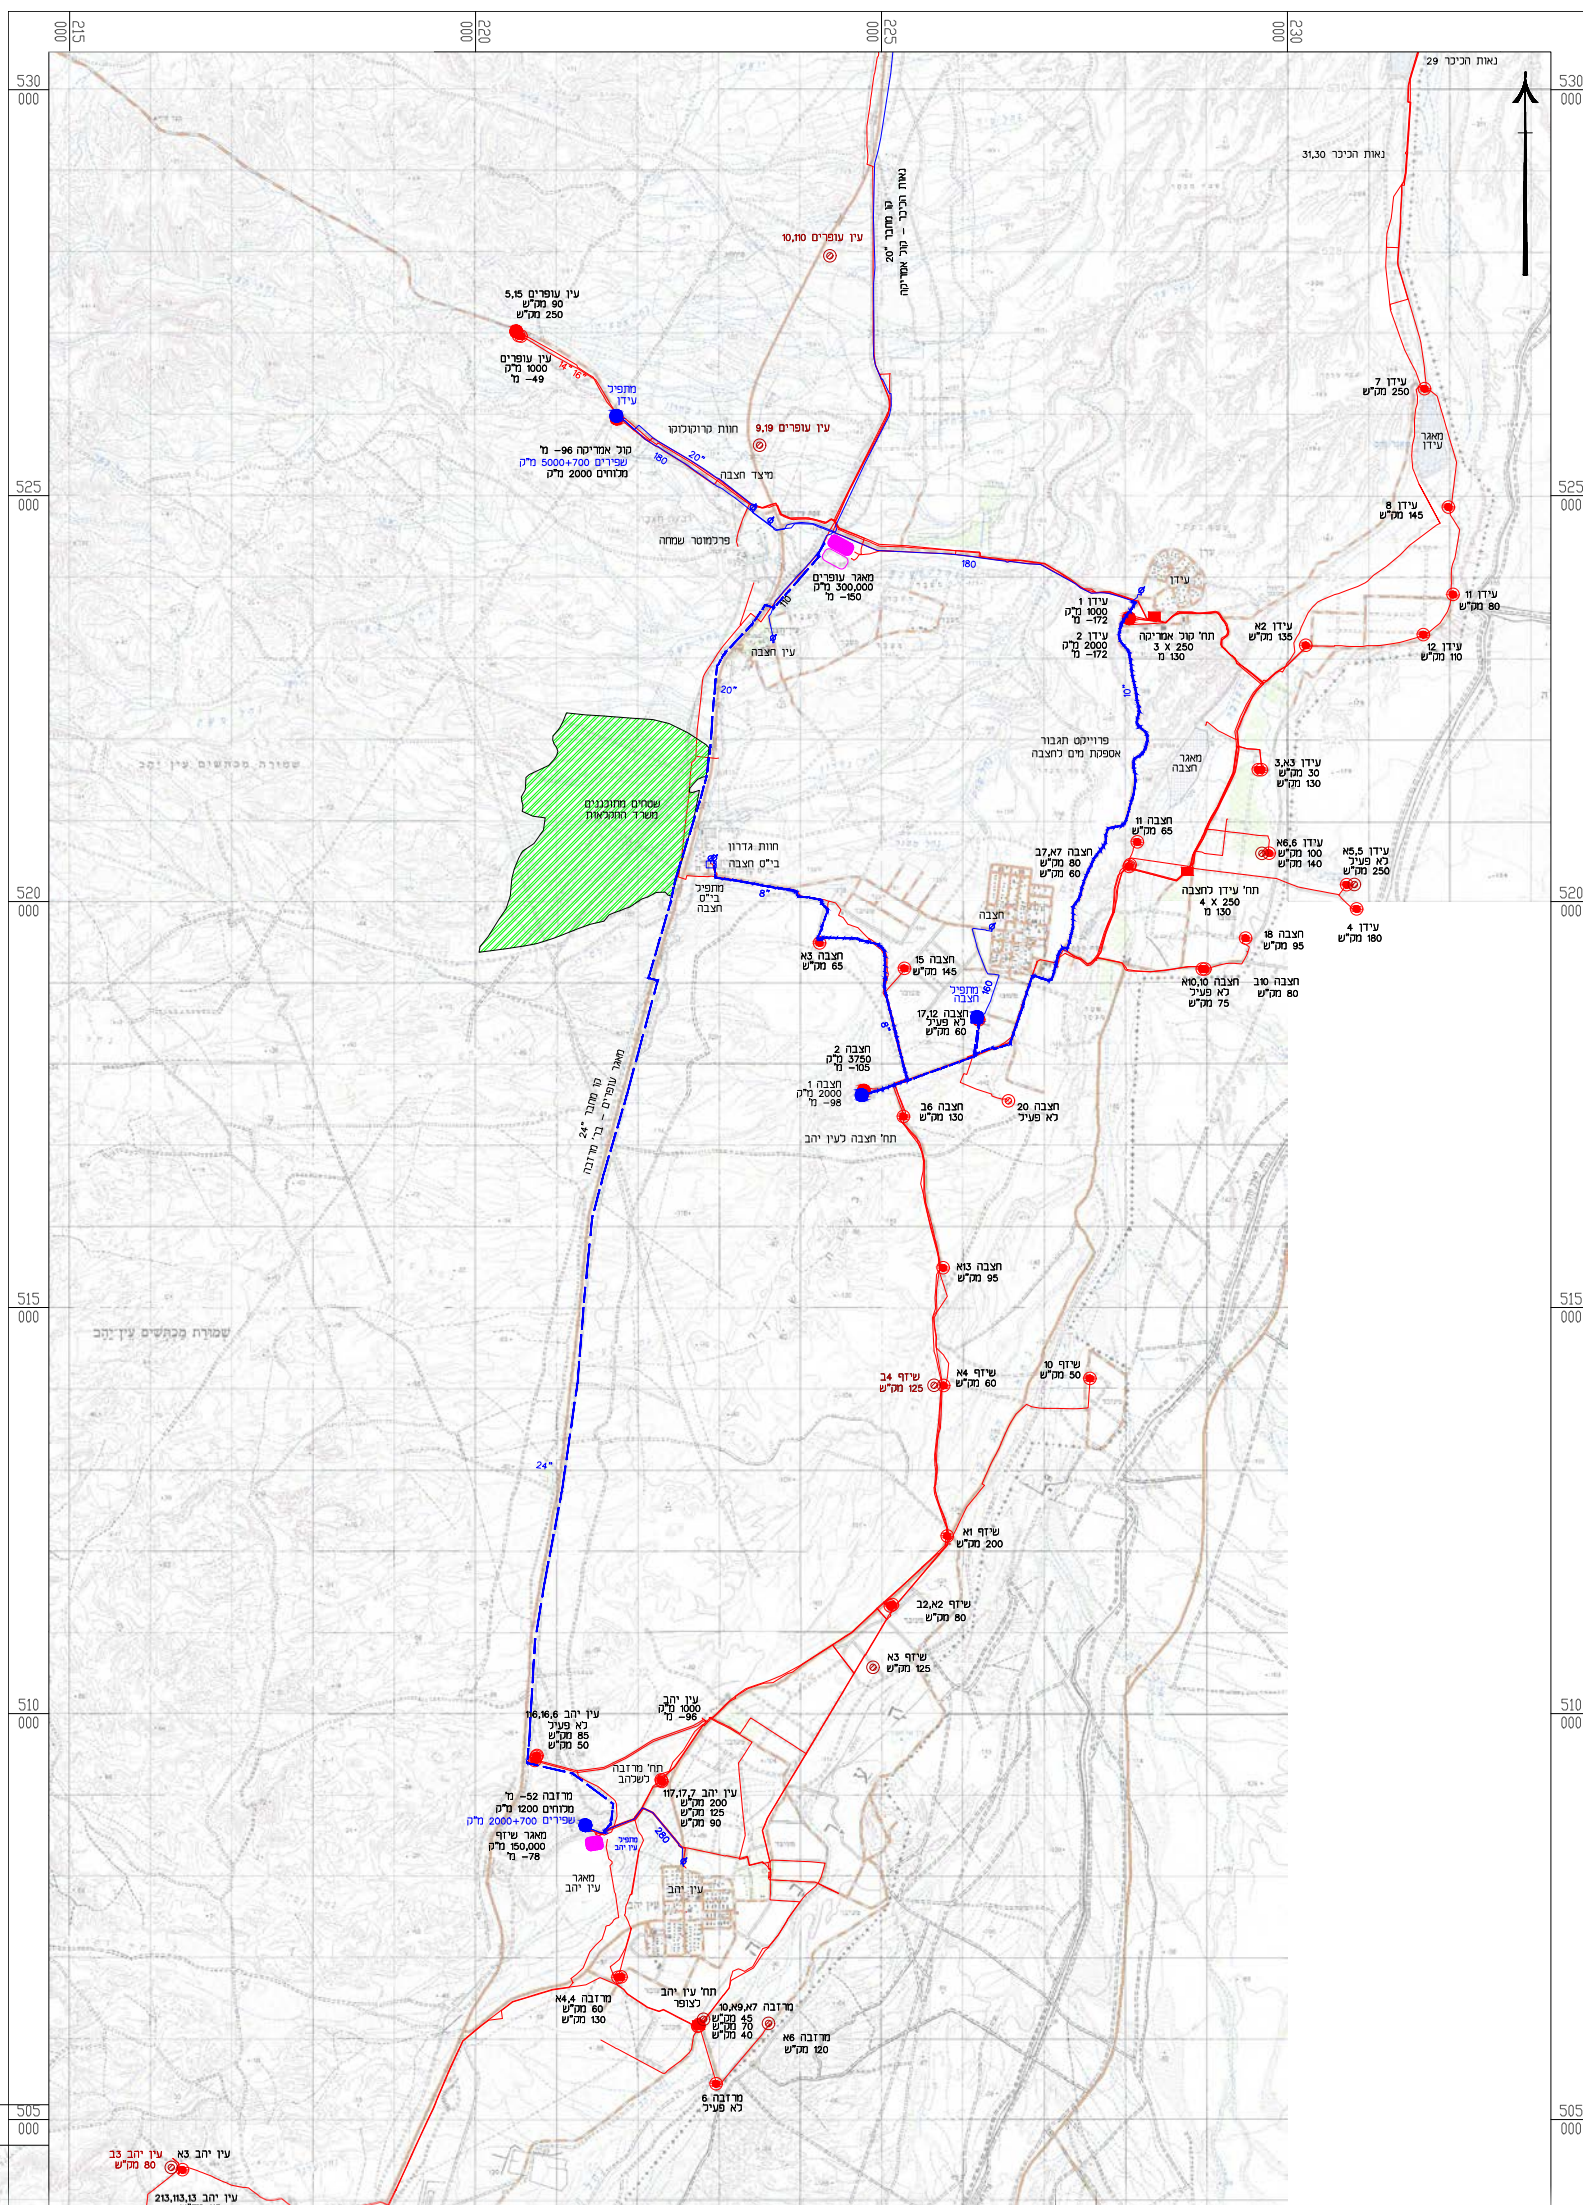

# מפת שליטה מקורות - תוכנית כללית לערבה התיכונה

קנ"מ 1:50,000

## עידן, חצבה - עין יהב

## ספיר - צופר - צוקים

## פארן - מאגר נוצה

מקרא מתקני מים	
קו מים שפירים (קיים/מוצנע)	— — — — —
קו מי קידוחים (קיים/מוצנע)	— — — — —
קו מים מחוללים (קיים/מוצנע)	— — — — —
בריכה \ תיש מים שפירים	■ ●
בריכה \ תיש מי קידוחים	■ ●
קידוח (קיים/מוצנע)	⊗ ⊙
חיצ מים שפירים \ מים מלוחים	↗ ↘
מאגר מים	▨