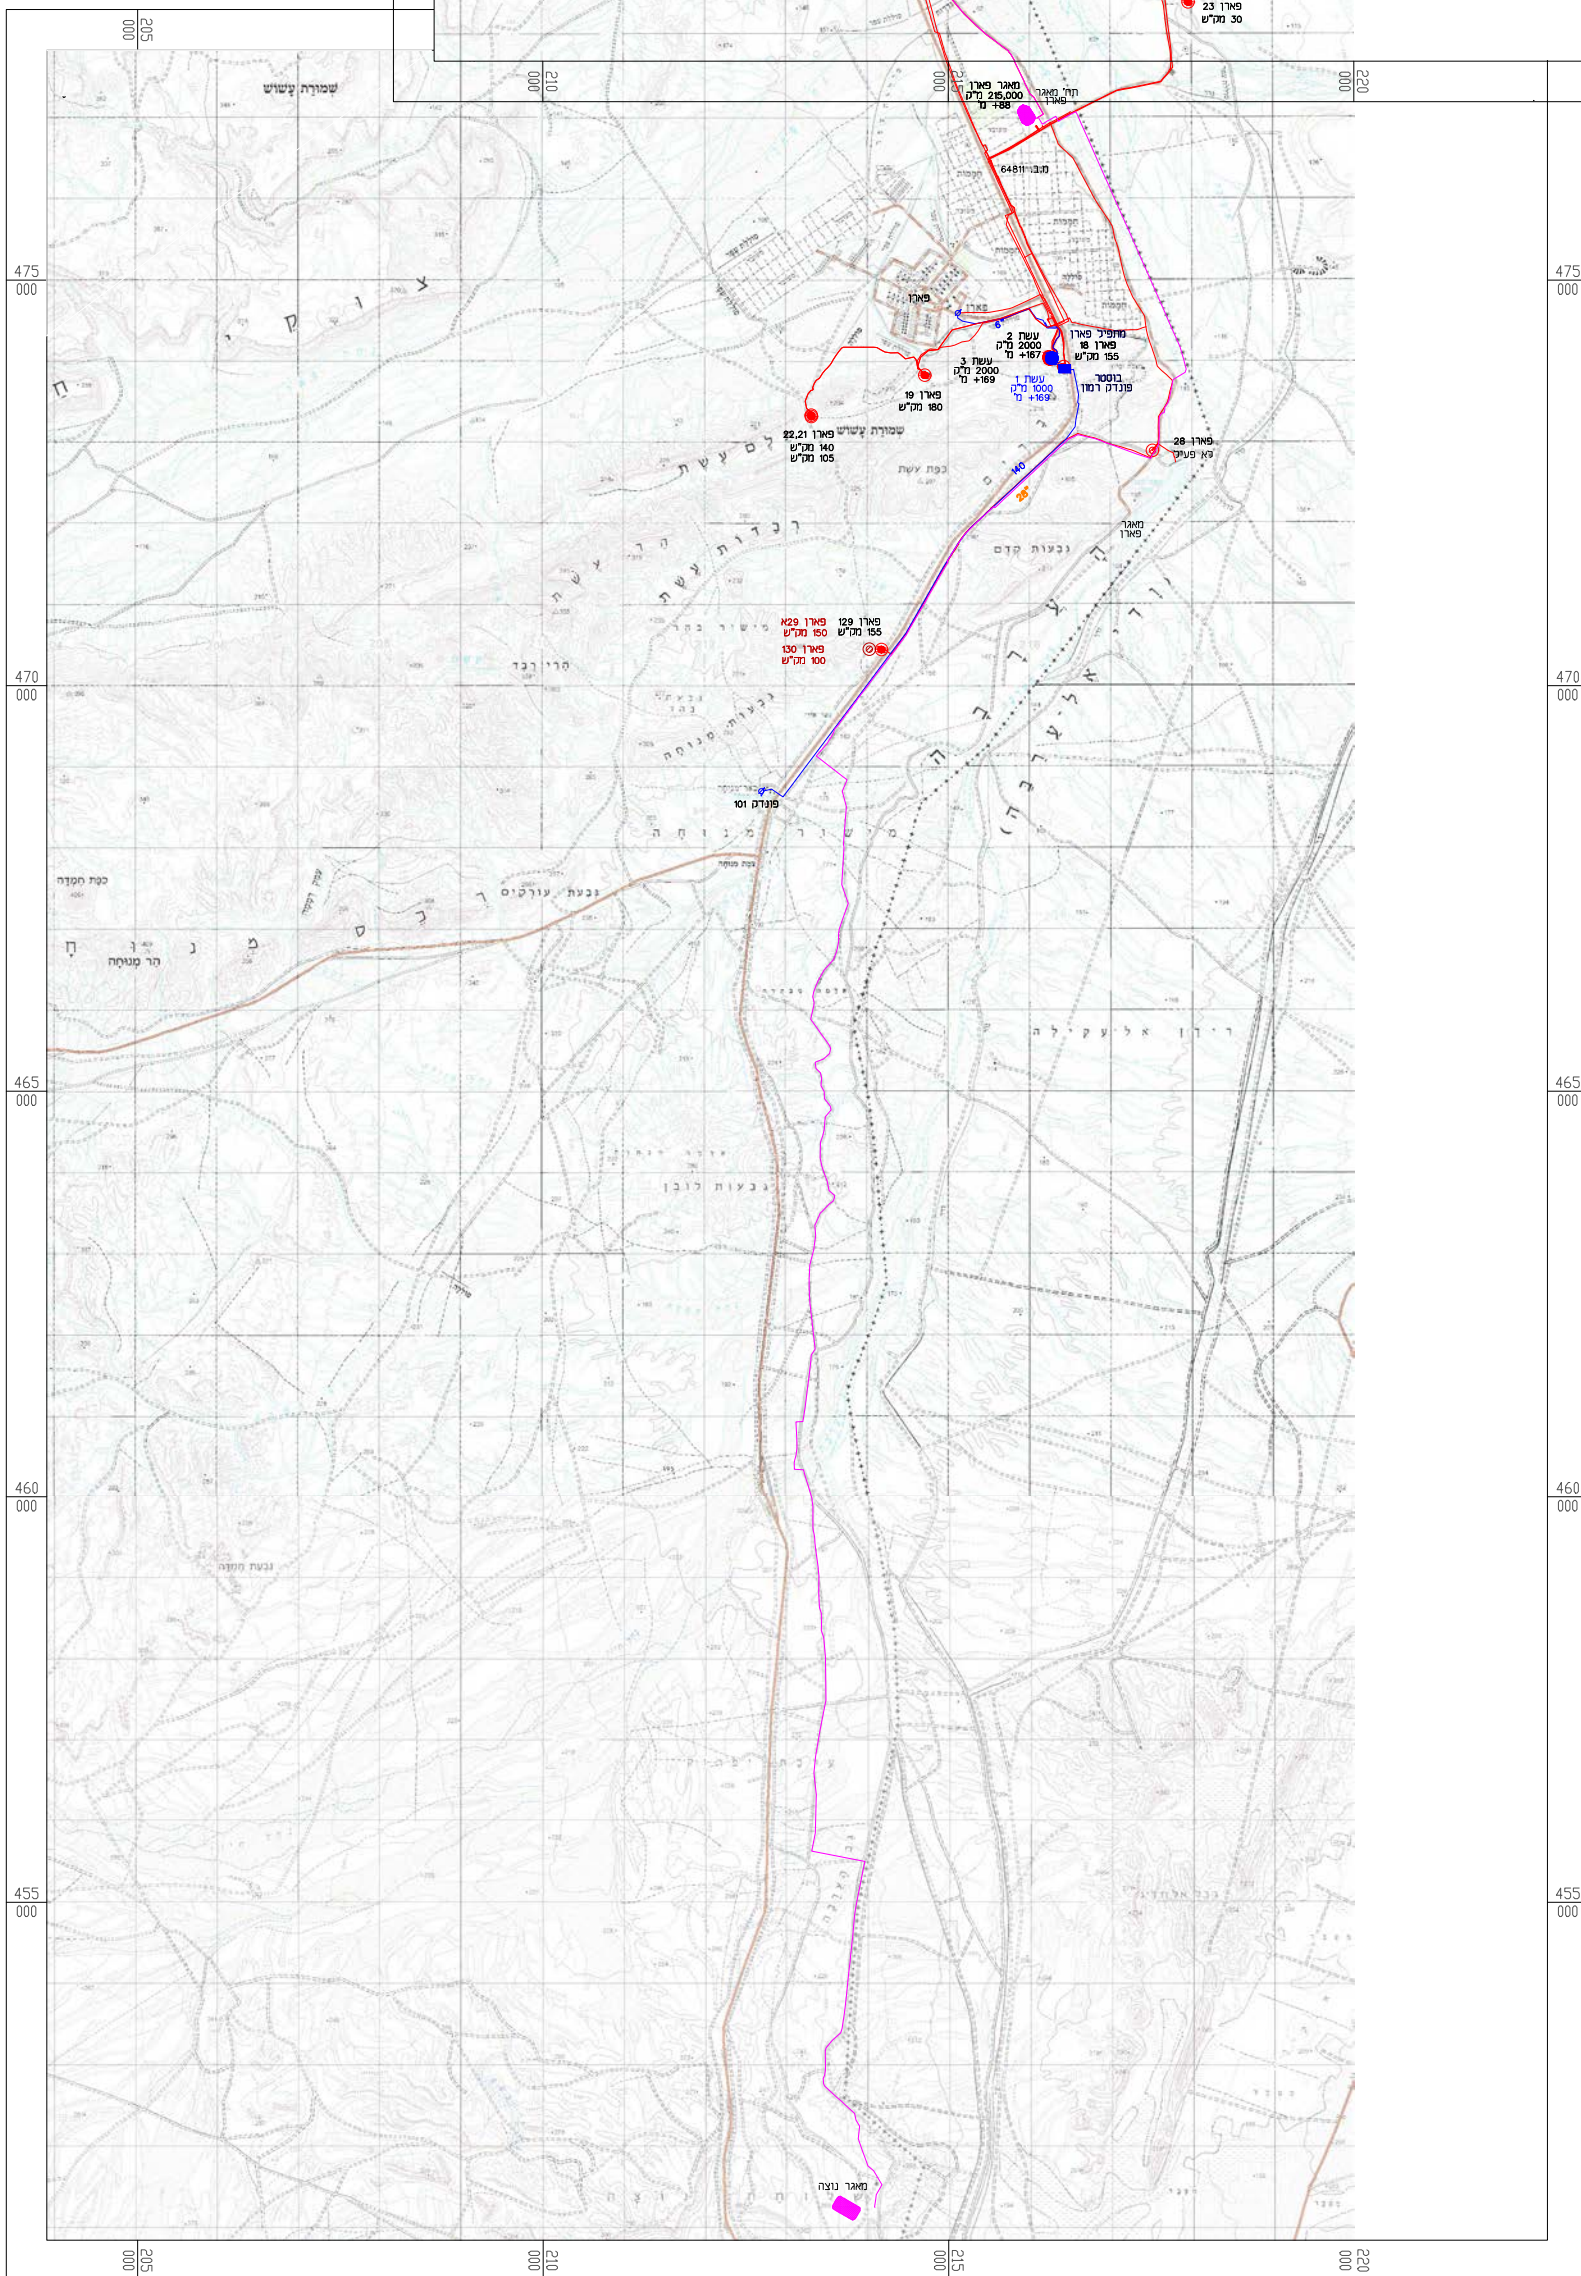

מקרא מתקני מים	
קו מים שפירים (קיים/מוצנע)	— — — — —
קו מי קידוחים (קיים/מוצנע)	— — — — —
קו מים מחוללים (קיים/מוצנע)	— — — — —
בריכה \ תיש מים שפירים	■ ●
בריכה \ תיש מי קידוחים	■ ●
קידוח (קיים/מוצנע)	⊗ ⊙
חיצ מים שפירים \ מים מלוחים	↗ ↘
מאגר מים	▨