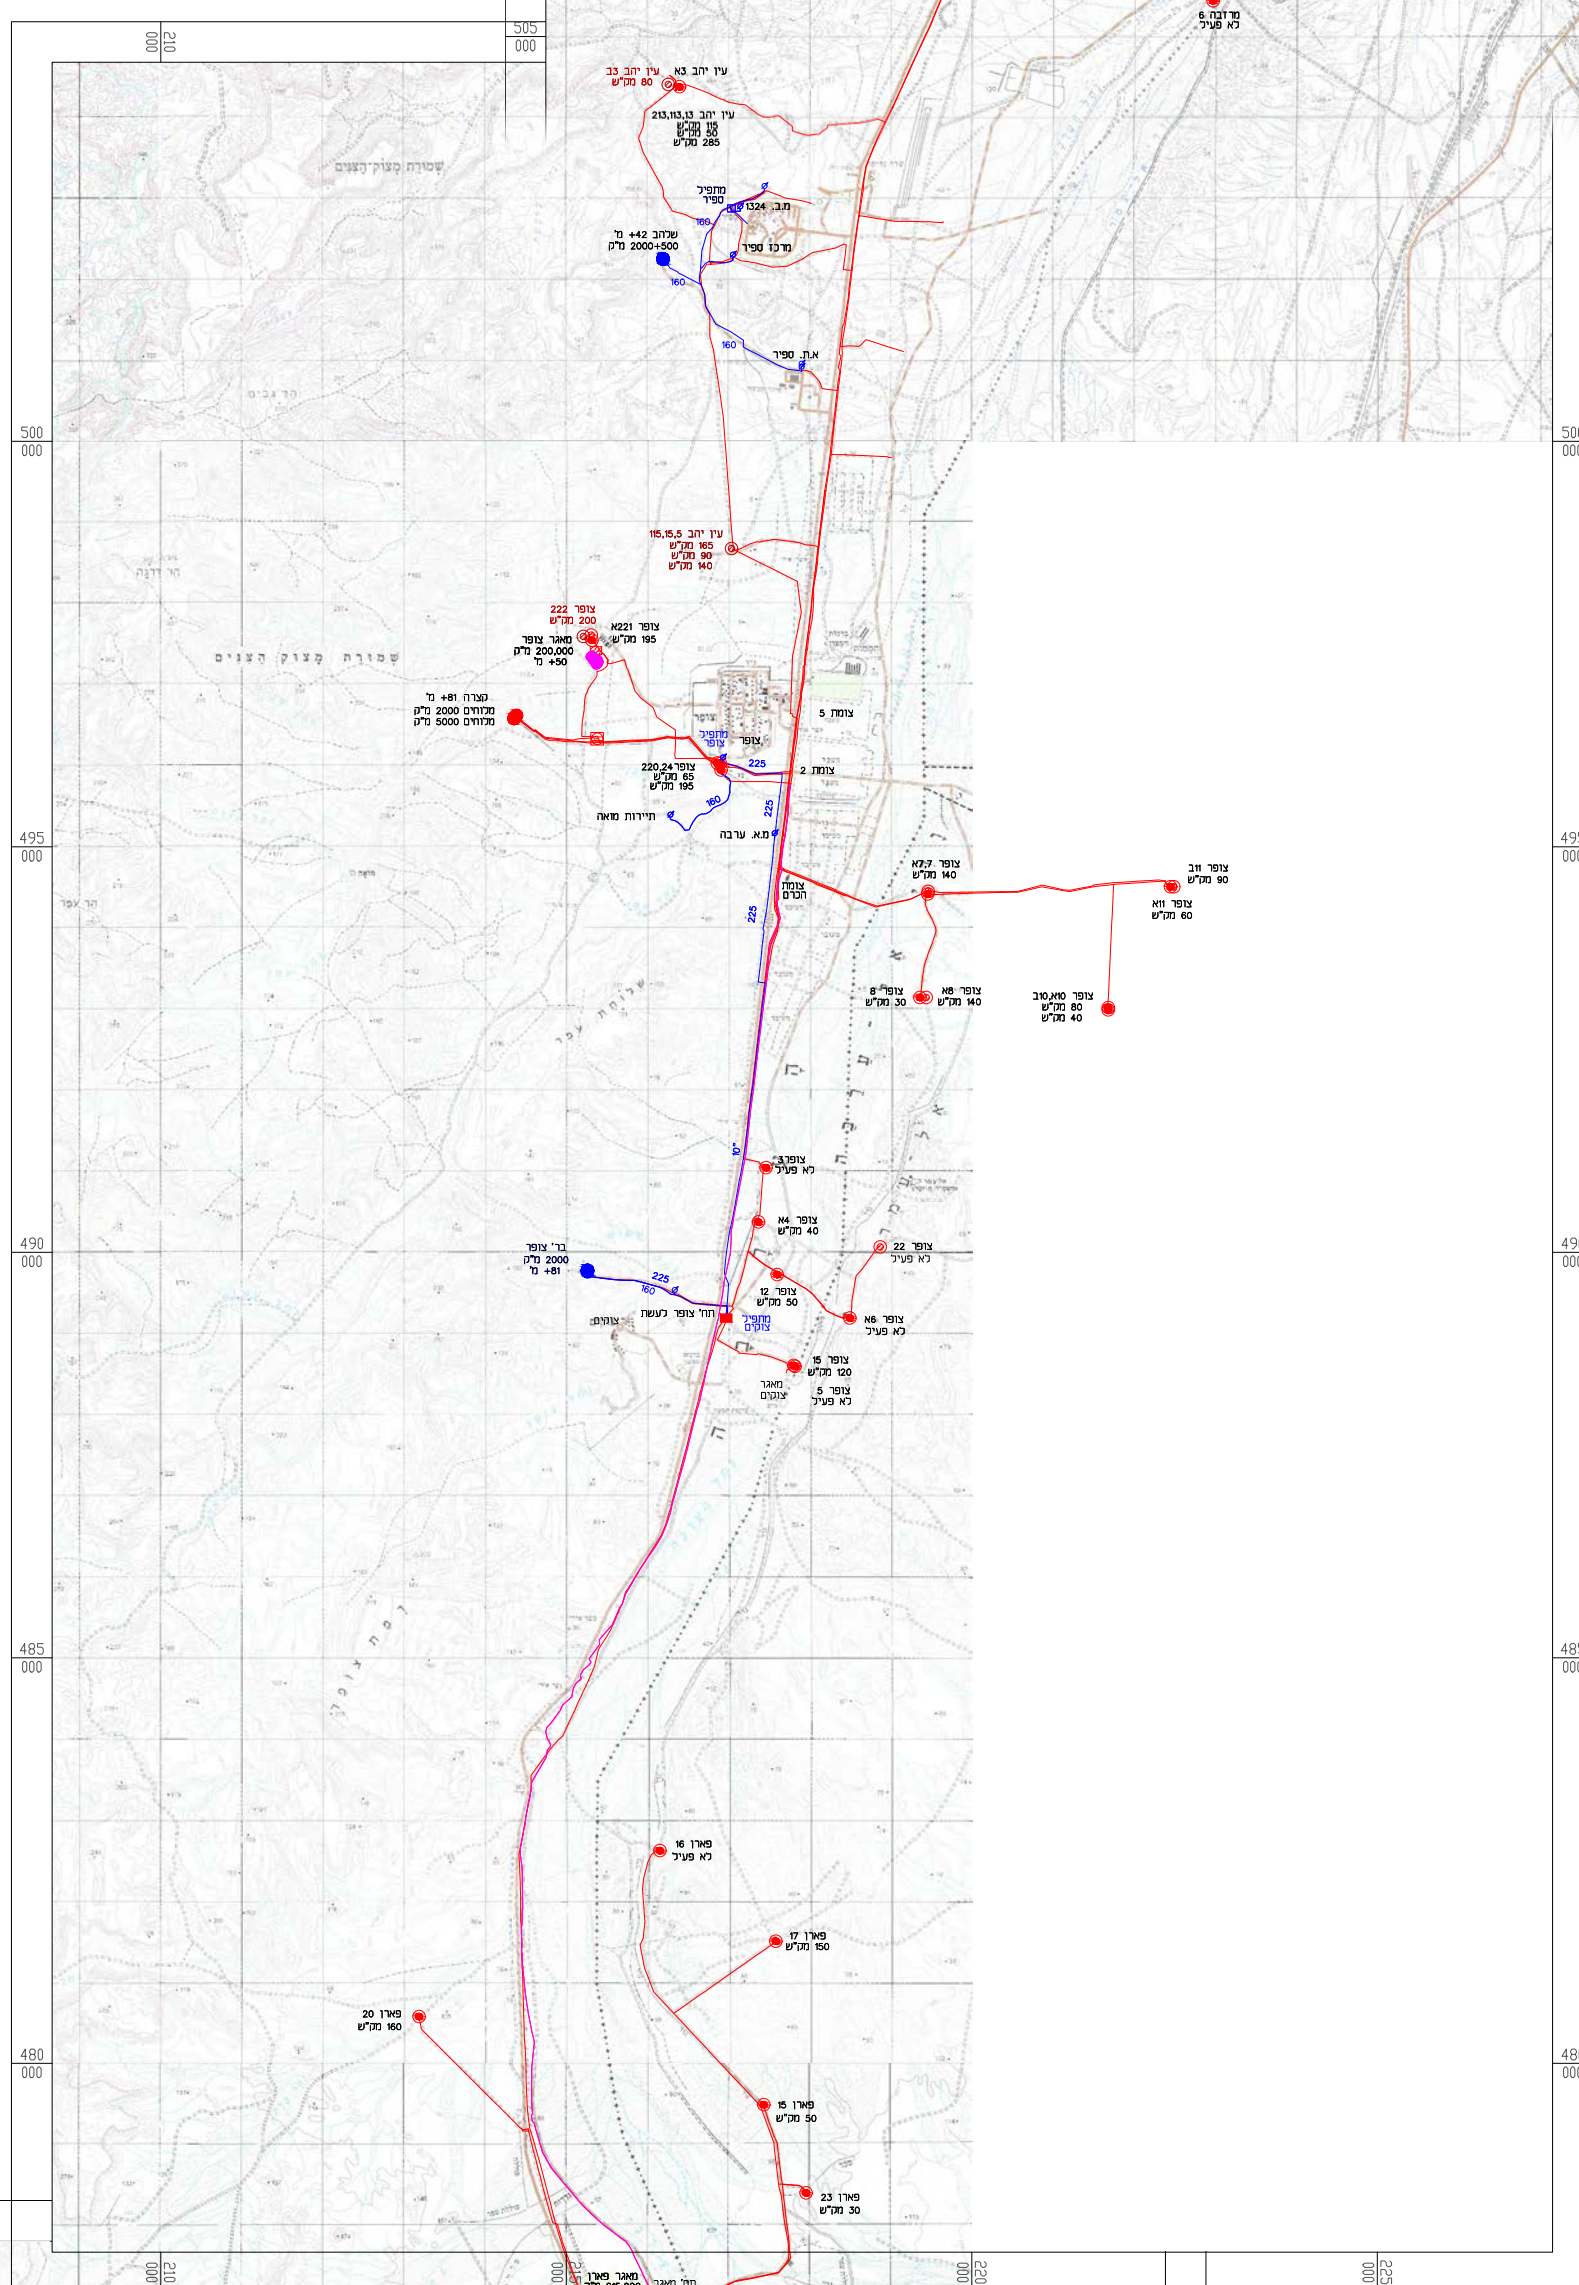

# מפת שליטה מקורות - תוכנית כללית לערבה התיכונה

קנ"מ 1:50,000

## עידן, חצבה - עין יהב

## ספיר - צופר - צוקים

## פארן - מאגר נוצה

מקרא מתקני מים	
קו מים שפירים (קיים/מוצנע)	— — — — —
קו מי קידוחים (קיים/מוצנע)	— — — — —
קו מים מחוללים (קיים/מוצנע)	— — — — —
בריכה \ תיש מים שפירים	■ ●
בריכה \ תיש מי קידוחים	■ ●
קידוח (קיים/מוצנע)	⊗ ⊙
חיצ מים שפירים \ מים מלוחים	↗ ↘
מאגר מים	▨